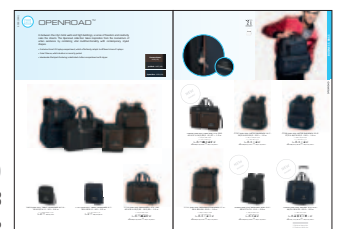

OPENROAD
Zie onze Dealer Catalogus 2018
voor details over alle producten > p. 108