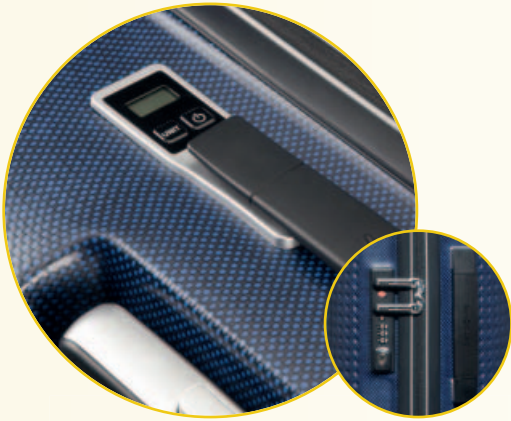

Dark Blue  
1247 (\*11)

Graphite  
1374 (\*28)

NIEUWE  
COLLECTIE

TE COMBINEREN MET **B-LITE ICON** DEALER CATALOGUS 2018 P. 52

\* TSA Lock is een geregistreerd Gemeenschapsmerk van Travel Sentry Inc.

LIMITED  
**5**  
 year  
 WARRANTY