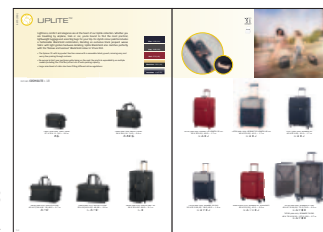

Beschikbaar voor alle modellen

** Maximale laptopmaat
*** Maximale tabletmaat

UPLITE
Zie onze Dealer Catalogus 2018
voor details over alle producten > p. 54