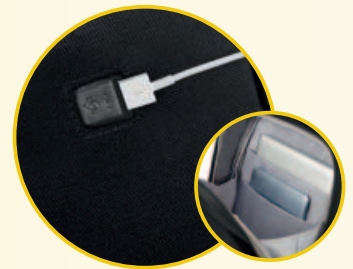

SPARK SNG™

LIMITED
5 year
WARRANTY

Maak kennis met Spark SNG, de volgende generatie van Samsonites bestverkopende soepele collectie. Deze kerncollectie, met een vernieuwd design en concept, biedt een ultravolledig reisassortiment van 20 praktische modellen. Spark SNG, dat bekendstaat om zijn verschillende handbagageoplossingen, brengt nu 2 nieuwe underseaters: ze passen even gemakkelijk onder een vliegtuigstoel als in het bovenste compartiment. Met deze modellen hoeft u niet te vrezen dat u niet meer bij uw handbagage kunt.

- Enorme volumes bij de incheckmodellen, inclusief de XL Spinner 82.
- Divers en volledig aanbod, inclusief 2 reistassen en 2 kledingtassen.
- Grootste assortiment van Samsonite handbagage, inclusief 2 gemakkelijk toegankelijke koffers met bovenvak (patent aangevraagd) en verwijderbare toiletta's.
- Met onze 2 nieuwe underseaters, die aan boord onder stoelen passen, kunt u op elk moment bij uw handbagage. U kunt de Upright 45, met USB-poort, veilig onder de stoel voor u leggen. De 3-way Backpack EXP is ideaal als tweede handbagage en wordt aanvaard bij 70% van alle luchtvaartmaatschappijen.