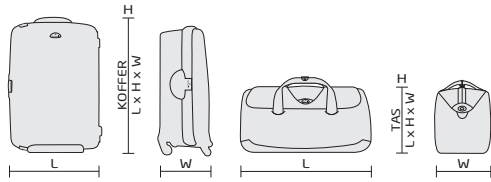

ALGEMENE INFO

AFMETINGEN

De afmetingen die vermeld staan in de tabellen zijn buitenafmetingen, inclusief handvatten, wielen, bodemdoppen, zijvakken en andere uitwendige onderdelen.

Volume, afmetingen en gewicht worden bepaald in laboratoria van Samsonite, met procedures waarbij toleranties tot 1,5 cm op de afmetingen en 5% op het gewicht en volume niet uitgesloten kunnen worden.

In het belang van de kwaliteit behoudt Samsonite zich het recht voor om modellen, kleuren, afmetingen en gewicht te wijzigen zonder dit vooraf te melden. De kleuren in deze catalogus kunnen als gevolg van de gebruikte printtechnieken soms afwijken.